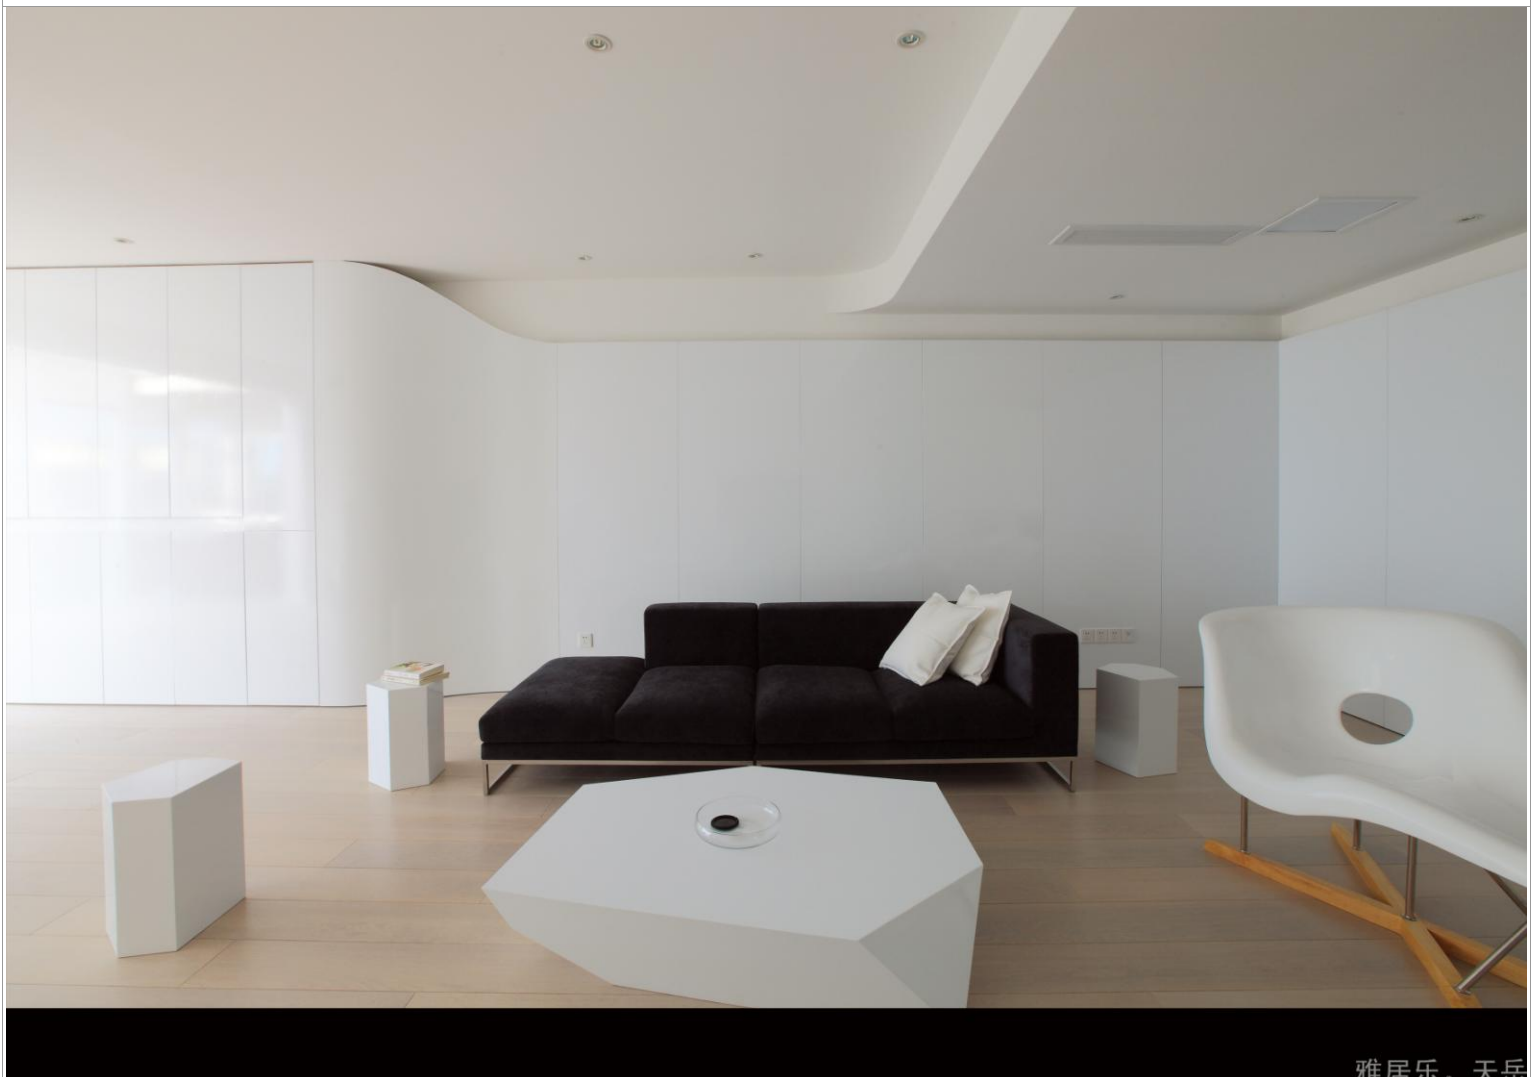

设计说明

本案为一套顶楼大平层户型，建筑面积260平米，开发商定位的客户群应为多人口家庭，而本案的为三口之家。原建筑的功能细分显得琐碎而局促。鉴于此我们对整个空间的平面布局做了比较大的改动，打破了常规的家庭布局模式。除了卧室、洗手间等，大部分功能区域都被模糊化，同时作为住宅本身的功能并不缺失。设计师又以优美曲线贯穿起不同的区域，家并非一层不变

雅居乐·天岳

雅居乐·天岳