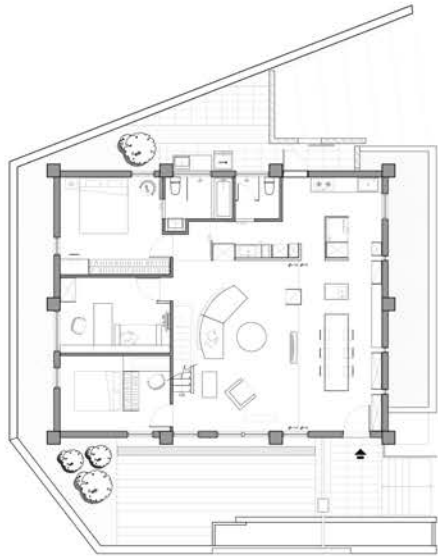

攝影者
Photographer

吳啟民 Kevin Wu

流|FLEETING

發現之後
才能感受
感受之後
才會改變

藉由擺設的方式呈現立面的美感。

自然而然的呈現美感。
更少視覺負擔。
對比性弱的造型。

虛劃分的自由空間
無拘無束的動線

機能所需的物件作為區隔空間的牆面。

天窗和白牆

進而放慢腳步。
藉由變化感受時間。
空間色溫隨日光變化。

相同材質的分配

室內延伸到室外
各空間能夠有所呼應