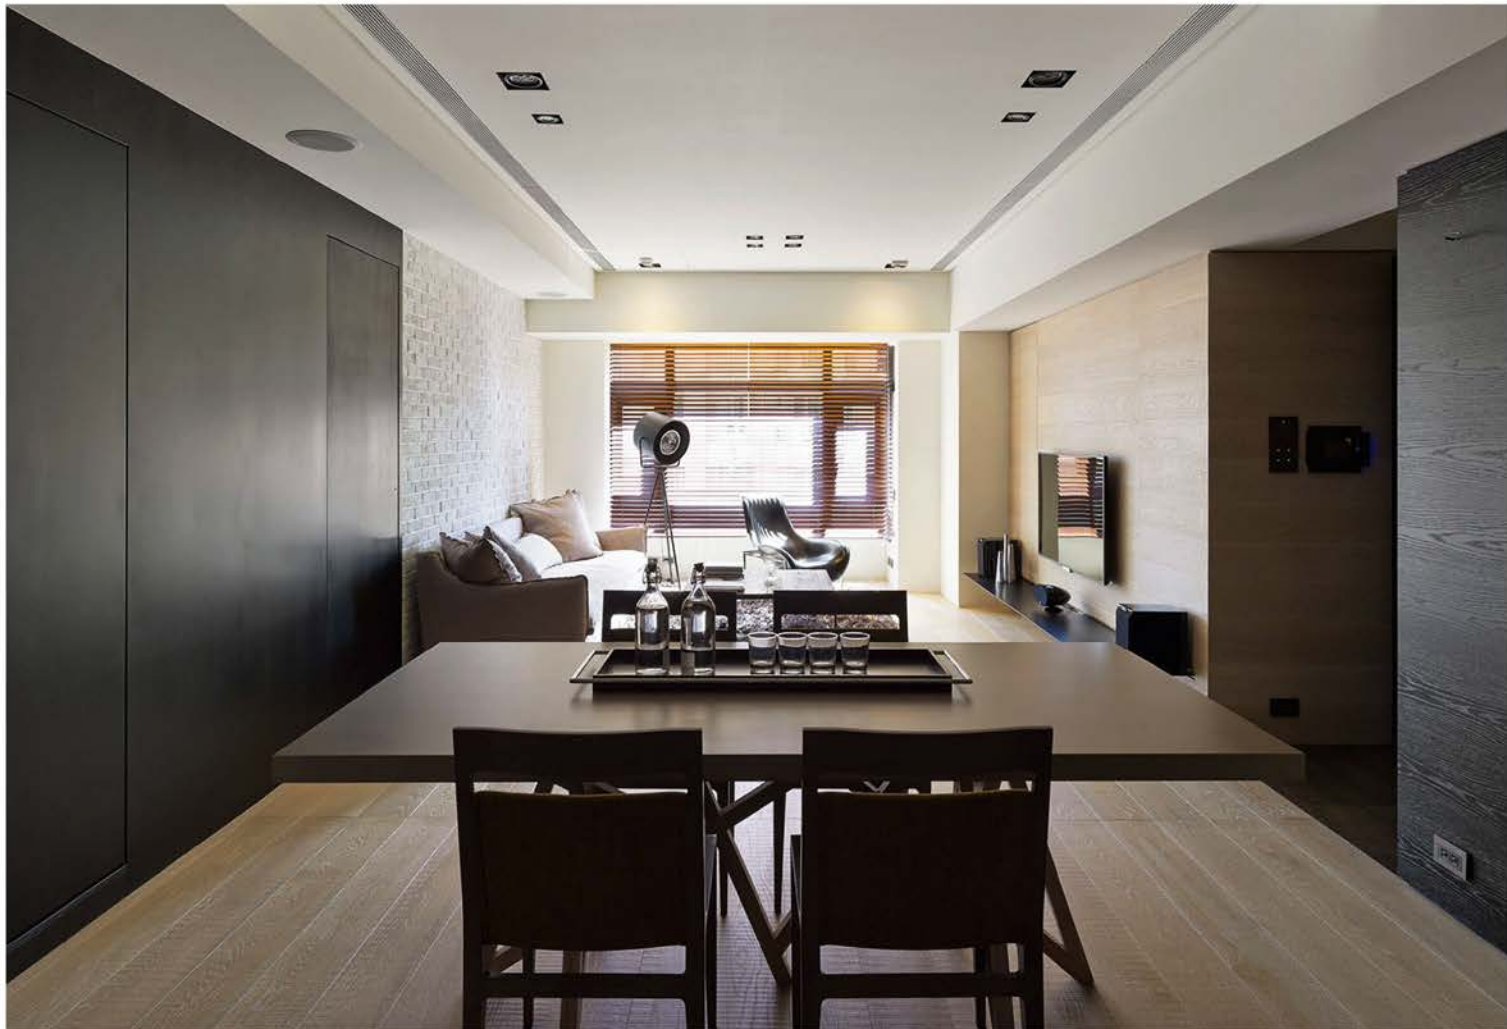

客廳斑駁白磚牆 引喻時間的累積
大塊量體黑板牆 記錄生活的故事
介定空間的格窗 捕捉時間與空間的片刻

Mottled white brick-wall of the kitchen, metaphorizing the accumulation of time
Massive body of black plate-wall of the dining room, recording the story of life
Grid-windows of space defining, catch the moment of time and space