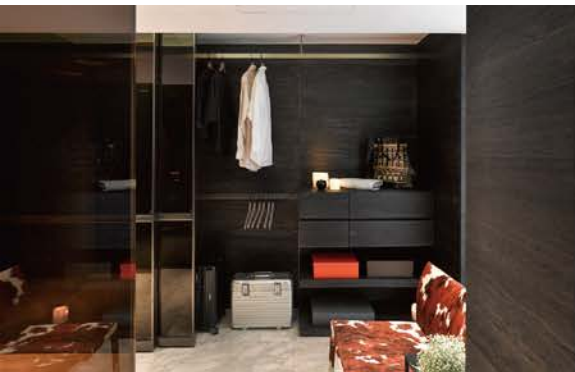

這是夏綠蒂理想中的家。

An Unlimited and Extended Sight 讓你的視野無限延伸

夏蒂 103.
CHARLOTTE'S HOME

Taste the Life

Lifestyle

夏蒂 | 04.
CHARLOTTE'S HOME

Graceful

主臥衛浴的設計則採用線條優雅的浴缸、面盆，純淨無瑕的大理石地板、牆面，時尚典雅的水晶掛鏡，
呈現出簡潔卻不單調、華麗卻不高俗，就如同夏綠蒂所散發出的內在氣質。