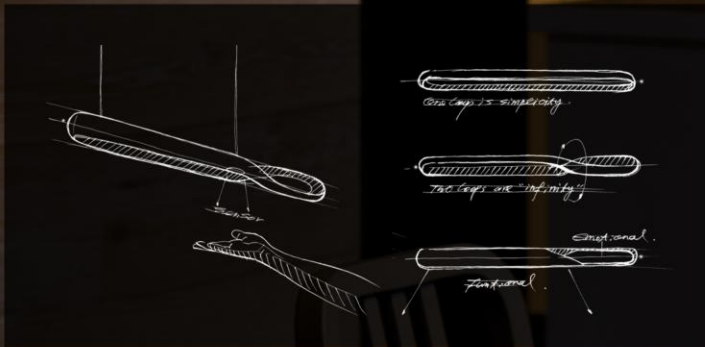

Chief Designer

BenQ LifeStyle Design Center

攝影者

Photographer

Infinito Light 回燈

是盞照明與情境氣氛兩用的餐吊燈，一邊潔淨暖白，一邊光彩霓虹，使用者可依隨環境需求或當下心情，變換兩種模式的萬千組合。

在鋁合金的薄型鏤空燈身內，設計師將LED燈巧妙地配置其間，並利用特殊的反射光學設計，讓LED燈光由鏤空燈身中均勻地漫射成一片光亮，使用時不會產生眩光，不論作為閱讀或情境照明，都讓燈下的人們沉浸於舒適又魅力無限的光氛中。

Infinito Light 回燈

內建感應器，當手接近燈身扭轉處，即能調整照明的亮度或情境光色，輕鬆創造出屬於當下的美好光感，為家居生活增添更多互動的樂趣與豐富的表情。

Infinito Light 回燈

一盞照明與情境氣氛兩用的餐吊燈，以鋁合金為外環材質，筆直的燈身上以一個簡單的扭轉，完美傳遞「∞」符號所代表的無限之意，搭配不同居家裝潢皆能彰顯時尚品味。