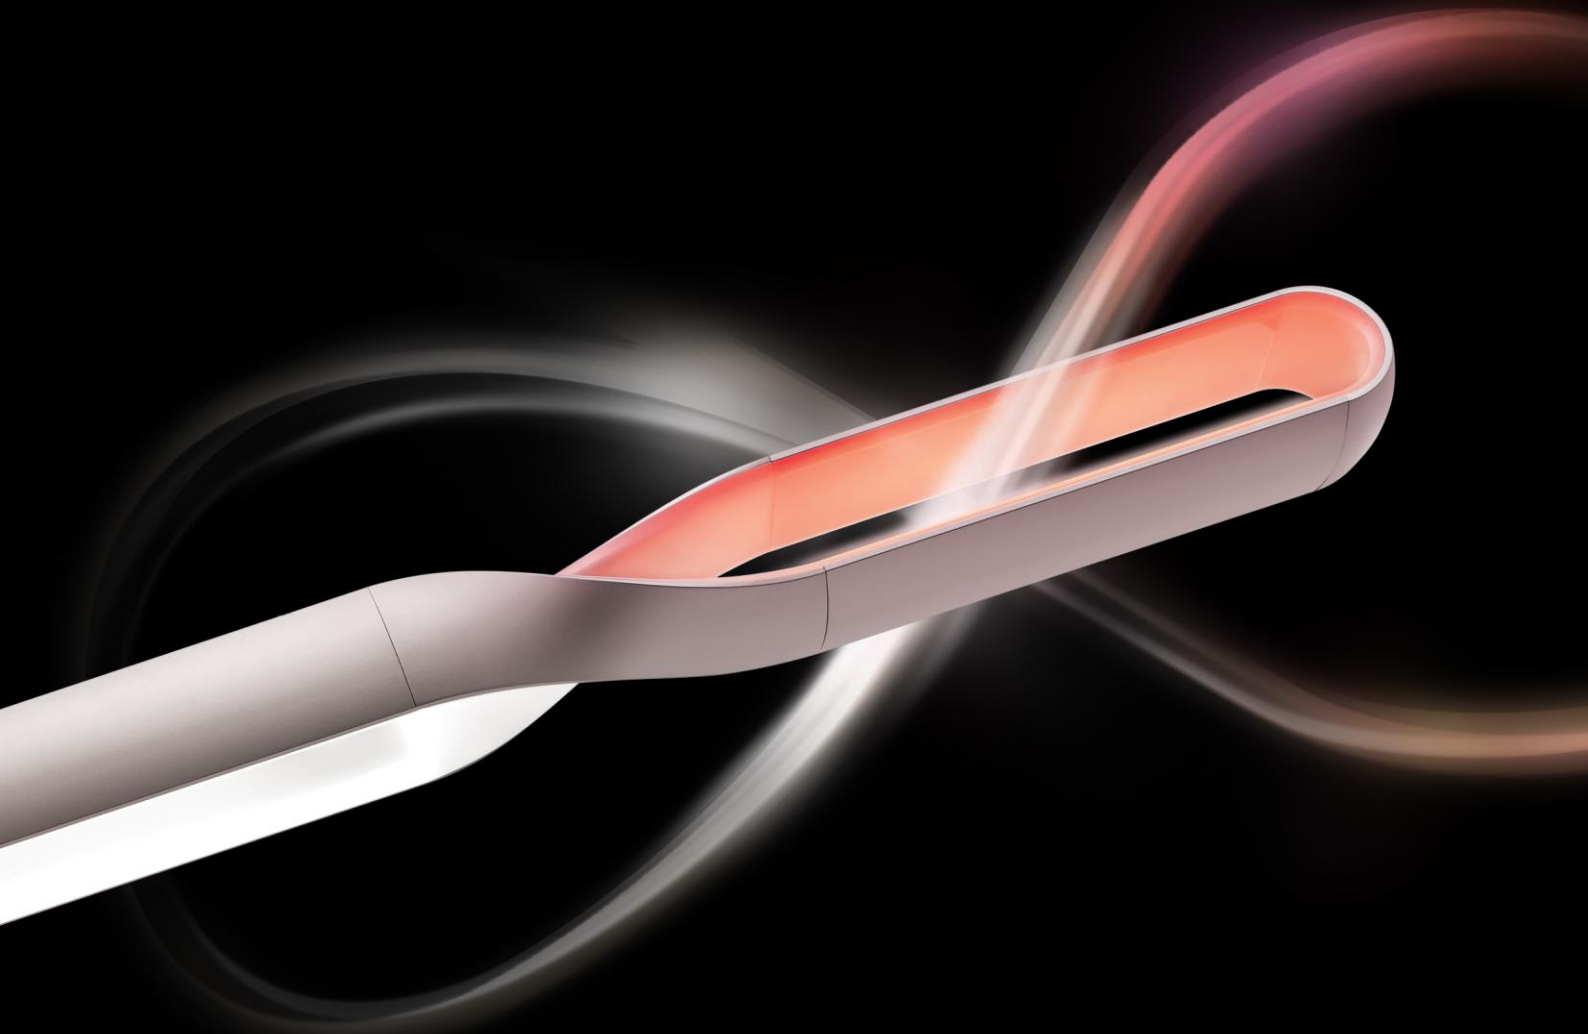

Chief Designer

BenQ LifeStyle Design Center

攝影者

Photographer

Infinito Light 回燈

是盞照明與情境氣氛兩用的餐吊燈，一邊潔淨暖白，一邊光彩霓虹，使用者可依隨環境需求或當下心情，變換兩種模式的萬千組合。

在鋁合金的薄型鏤空燈身內，設計師將LED燈巧妙地配置其間，並利用特殊的反射光學設計，讓LED燈光由鏤空燈身中均勻地漫射成一片光亮，使用時不會產生眩光，不論作為閱讀或情境照明，都讓燈下的人們沉浸於舒適又魅力無限的光氛中。

Infinito Light 回燈

內建感應器，當手接近燈身扭轉處，即能調整照明的亮度或情境光色，輕鬆創造出屬於當下的美好光感，為家居生活增添更多互動的樂趣與豐富的表情。

Infinito Light 回燈

一盞照明與情境氣氛兩用的餐吊燈，以鋁合金為外環材質，筆直的燈身上以一個簡單的扭轉，完美傳遞「∞」符號所代表的無限之意，搭配不同居家裝潢皆能彰顯時尚品味。