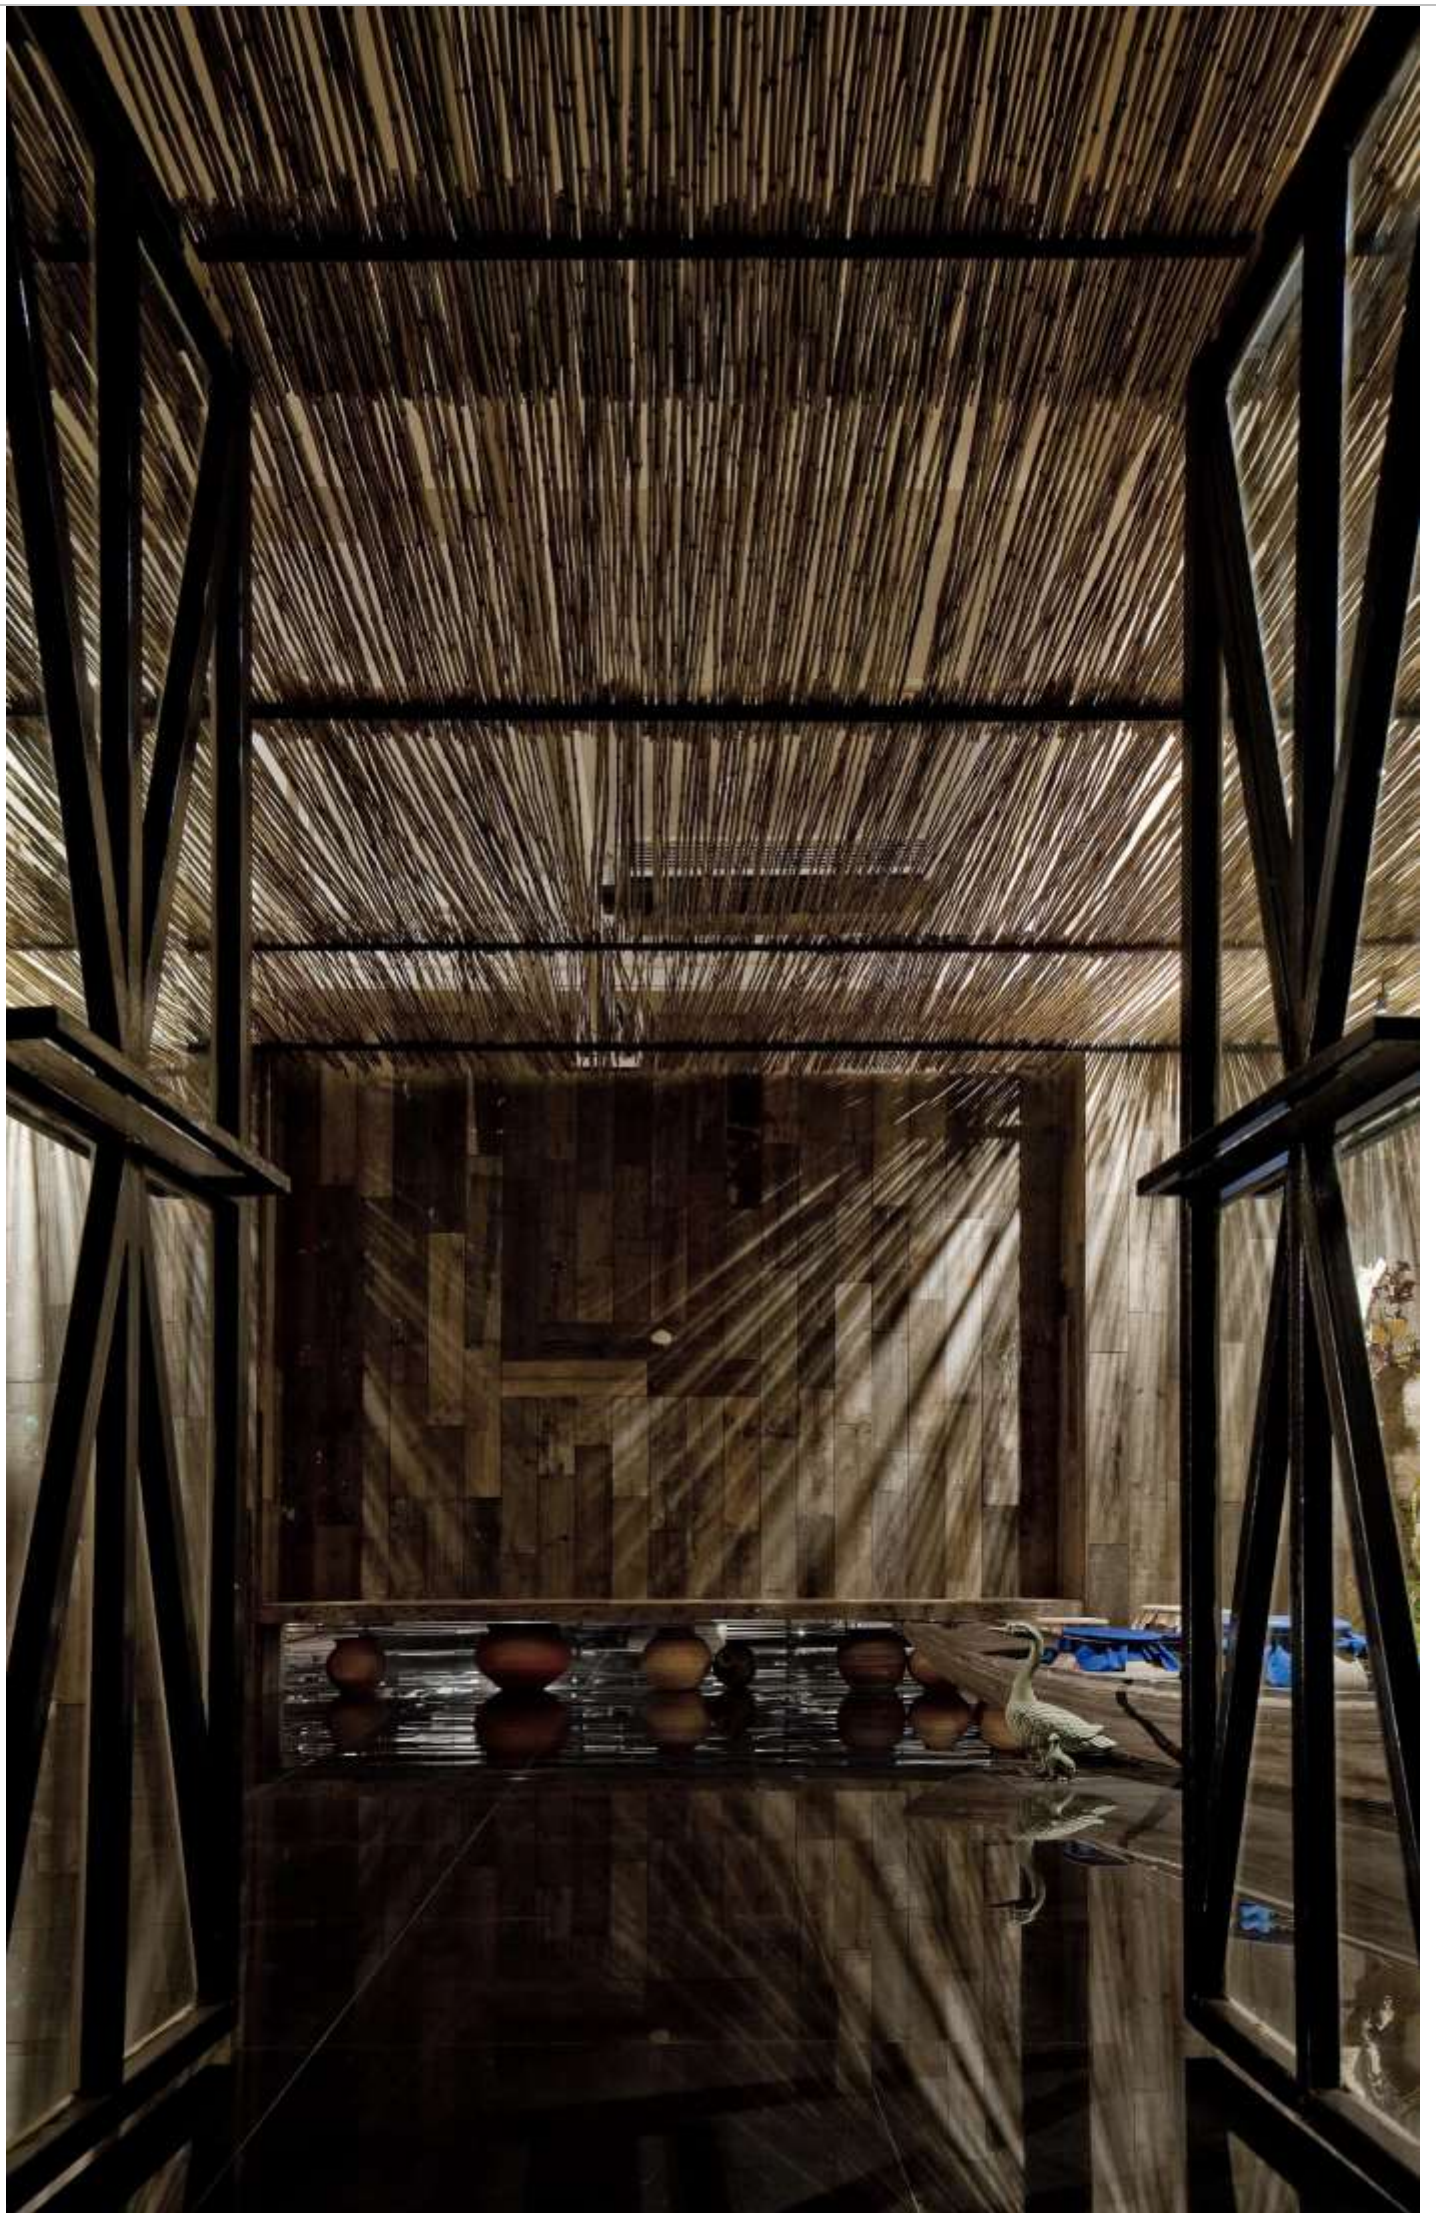

## WS -60-敘品辦公室

推開厚重樸實的玻璃門，我們走進的是光與影的世界。首先映入眼簾的是右手邊的小船、蘆葦、石鴨，走近一步，又不禁被其後的老木、落葉所吸引。回首轉身離開之際，卻更加恍惚，因為黑色的地磚宛若水面一般，加之調皮的燈光擠過天花竹竿的縫隙，悠然的灑在“湖面”上波光粼粼，更讓人有置身水面的錯覺。前臺的荷葉牆上“敘”字清晰可辨，而“品”則飄散在光影中，似有似無半虛半實。虛幻、未知、自由、活力……，看似簡單的兩個字，將中華民族的禪意文化和漢字靈魂相融合，未來將有更多的“敘”品之作從這裡誕生，從這裡迸射設計之美、人文之光。走進設計區，看到的是由無數黑色鋼管交錯排列組成的穹頂，這個穹頂是在模仿發動機的外形，在裡面工作的是敘品團隊，也就是敘品的源動力，是他們推動了敘品向更高更遠更廣的未來騰飛。本案的主題除了原生態禪意之外，另一個重中之重就是環保：所有牆面沒有過多的粉刷修飾，用經過特殊處理的舊木板代替了我們常見的乳膠漆或者壁紙牆面；會議室的隔斷採用的是環保二手鏤空木質隔窗；大廳沒有使用傳統的天花隔板，取而代之的是簡潔優雅的細竹。走進敘品，我們聞到的不是刺鼻的油漆味，而是清新純淨的自然氣息；感受到的不是辦公室的呆板無味，而是自然的生機活潑。