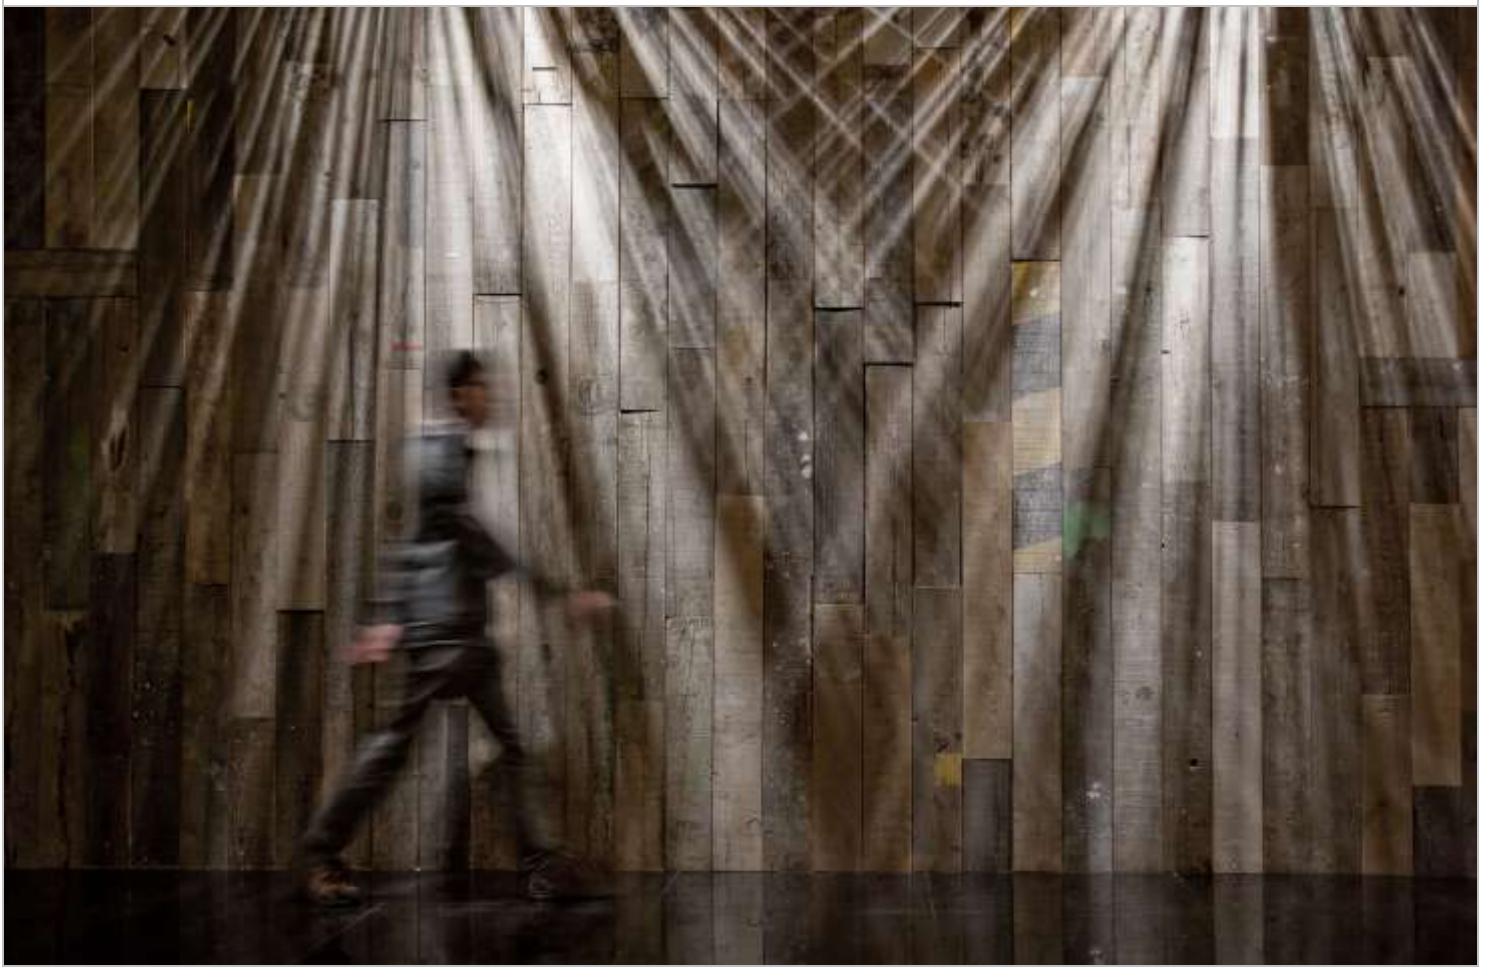

## WS -60-敘品辦公室

推開厚重樸實的玻璃門，我們走進的是光與影的世界。首先映入眼簾的是右手邊的小船、蘆葦、石鴨，走近一步，又不禁被其後的老木、落葉所吸引。回首轉身離開之際，卻更加恍惚，因為黑色的地磚宛若水面一般，加之調皮的燈光擠過天花竹竿的縫隙，悠然的灑在“湖面”上波光粼粼，更讓人有置身水面的錯覺。前臺的荷葉牆上“敘”字清晰可辨，而“品”則飄散在光影中，似有似無半虛半實。虛幻、未知、自由、活力……，看似簡單的兩個字，將中華民族的禪意文化和漢字靈魂相融合，未來將有更多的“敘”品之作從這裡誕生，從這裡迸射設計之美、人文之光。走進設計區，看到的是由無數黑色鋼管交錯排列組成的穹頂，這個穹頂是在模仿發動機的外形，在裡面工作的是敘品團隊，也就是敘品的源動力，是他們推動了敘品向更高更遠更廣的未來騰飛。本案的主題除了原生態禪意之外，另一個重中之重就是環保：所有牆面沒有過多的粉刷修飾，用經過特殊處理的舊木板代替了我們常見的乳膠漆或者壁紙牆面；會議室的隔斷採用的是環保二手鏤空木質隔窗；大廳沒有使用傳統的天花隔板，取而代之的是簡潔優雅的細竹。走進敘品，我們聞到的不是刺鼻的油漆味，而是清新純淨的自然氣息；感受到的不是辦公室的呆板無味，而是自然的生機活潑。