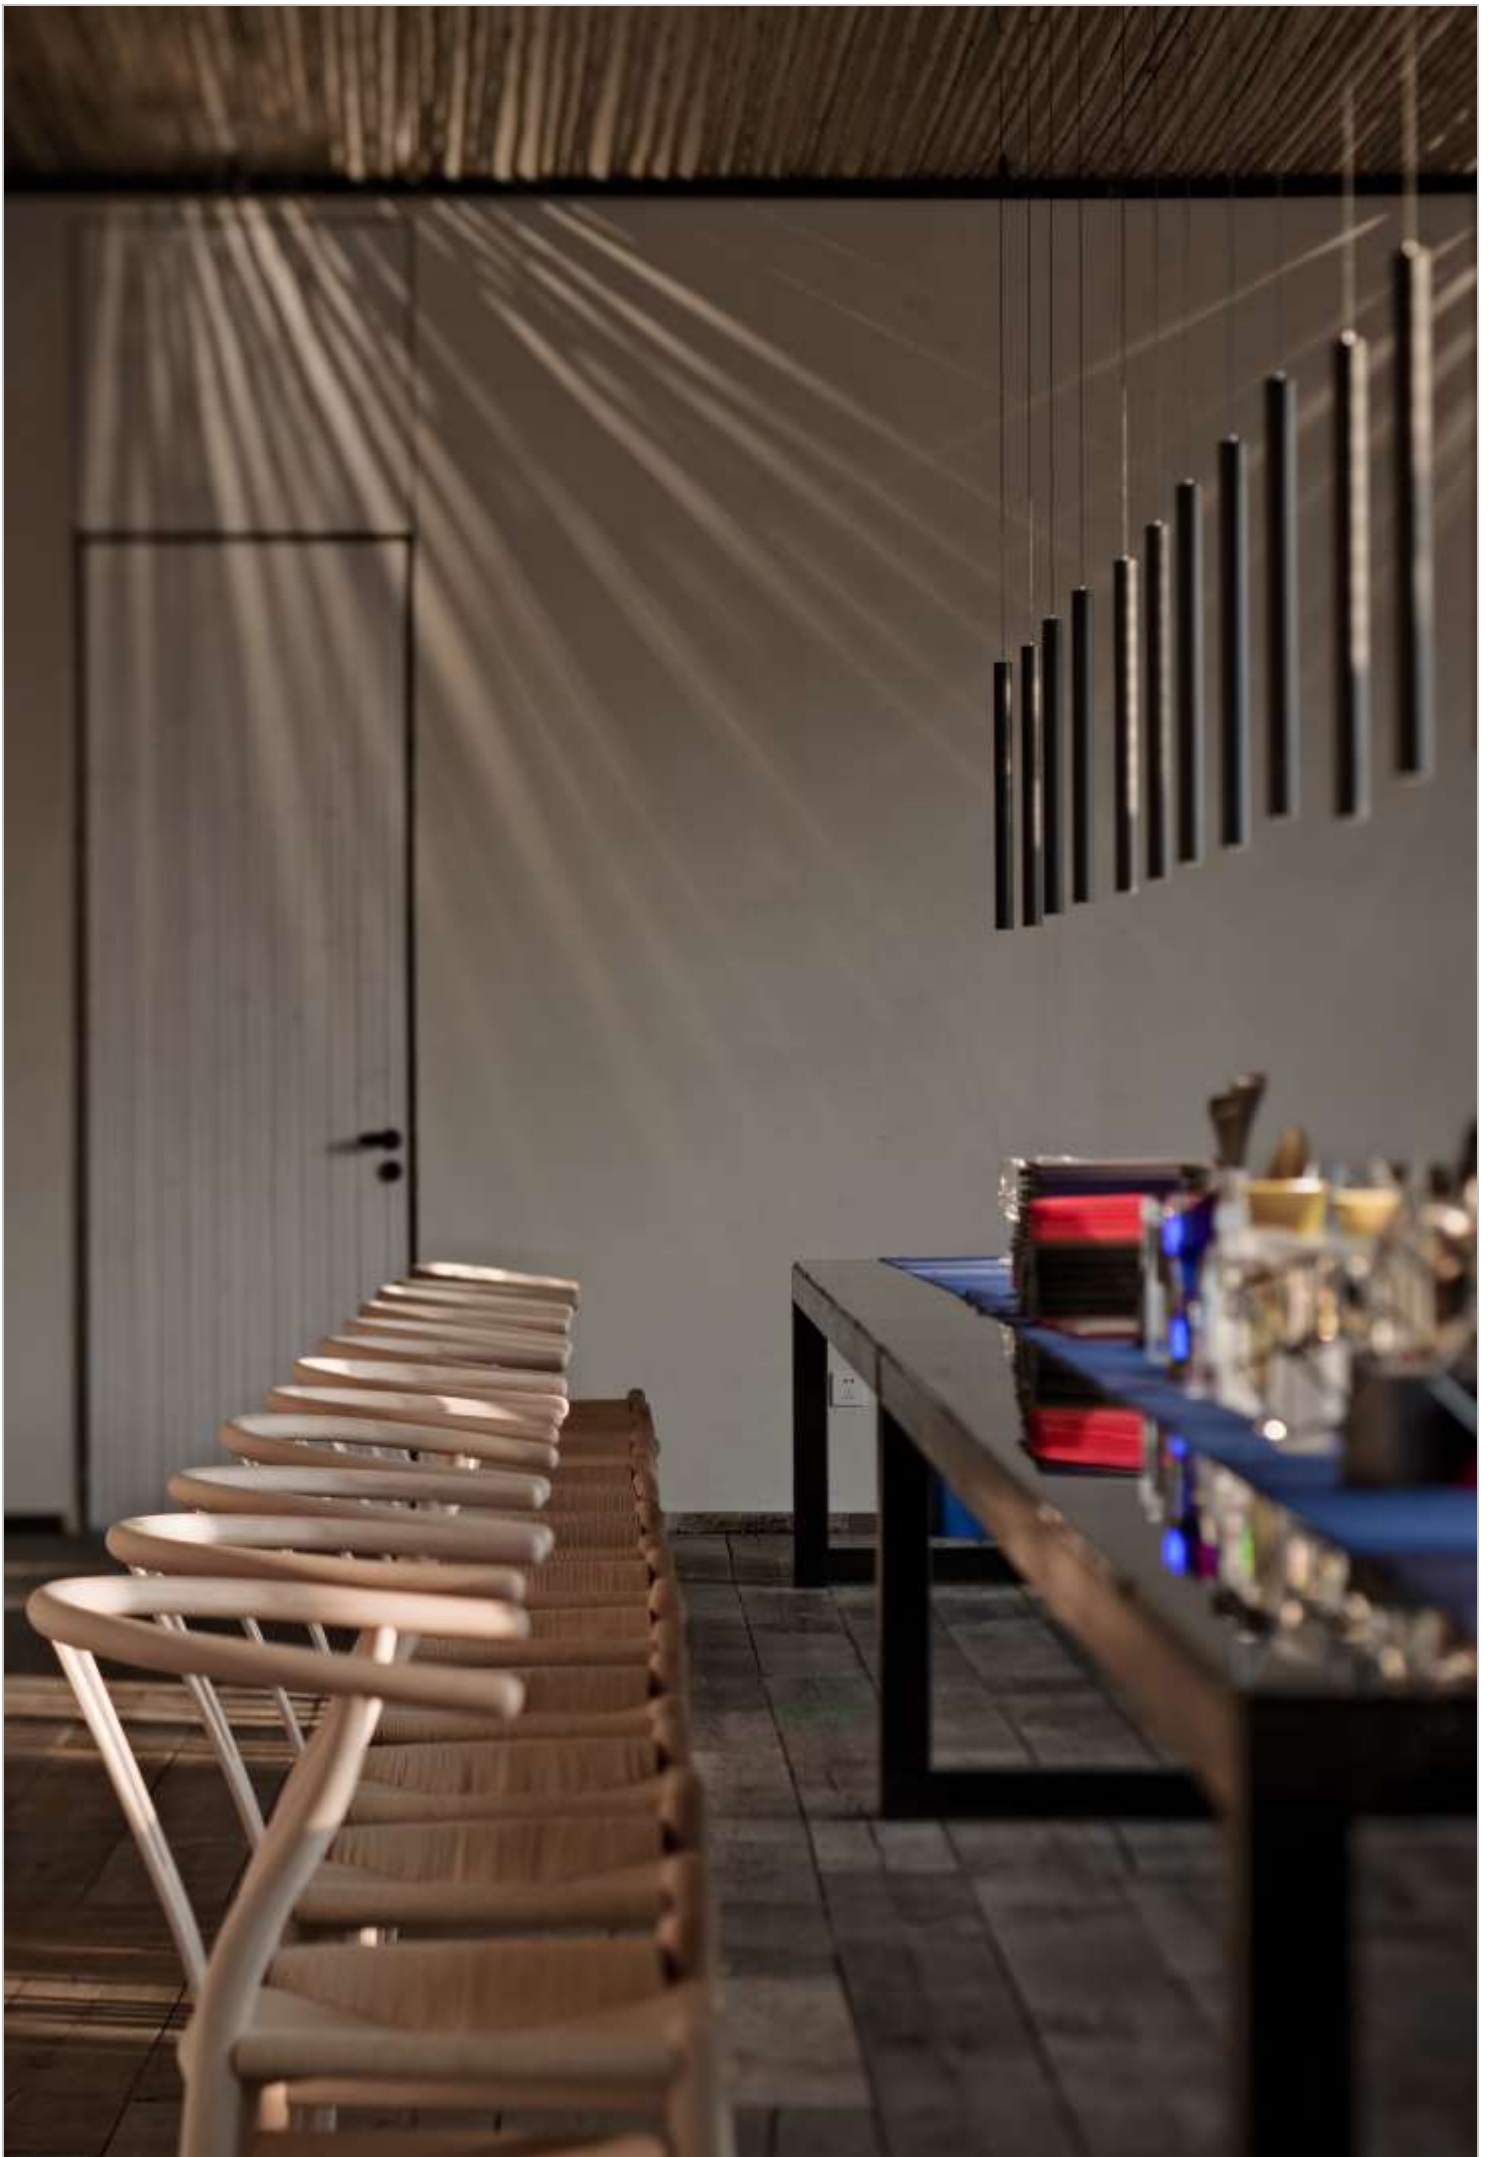

## WS -60-敘品辦公室

推開厚重樸實的玻璃門，我們走進的是光與影的世界。首先映入眼簾的是右手邊的小船、蘆葦、石鴨，走近一步，又不禁被其後的老木、落葉所吸引。回首轉身離開之際，卻更加恍惚，因為黑色的地磚宛若水面一般，加之調皮的燈光擠過天花竹竿的縫隙，悠然的灑在“湖面”上波光粼粼，更讓人有置身水面的錯覺。前臺的荷葉牆上“敘”字清晰可辨，而“品”則飄散在光影中，似有似無半虛半實。虛幻、未知、自由、活力……，看似簡單的兩個字，將中華民族的禪意文化和漢字靈魂相融合，未來將有更多的“敘”品之作從這裡誕生，從這裡迸射設計之美、人文之光。走進設計區，看到的是由無數黑色鋼管交錯排列組成的穹頂，這個穹頂是在模仿發動機的外形，在裡面工作的是敘品團隊，也就是敘品的源動力，是他們推動了敘品向更高更遠更廣的未來騰飛。本案的主題除了原生態禪意之外，另一個重中之重就是環保：所有牆面沒有過多的粉刷修飾，用經過特殊處理的舊木板代替了我們常見的乳膠漆或者壁紙牆面；會議室的隔斷採用的是環保二手鏤空木質隔窗；大廳沒有使用傳統的天花隔板，取而代之的是簡潔優雅的細竹。走進敘品，我們聞到的不是刺鼻的油漆味，而是清新純淨的自然氣息；感受到的不是辦公室的呆板無味，而是自然的生機活潑。